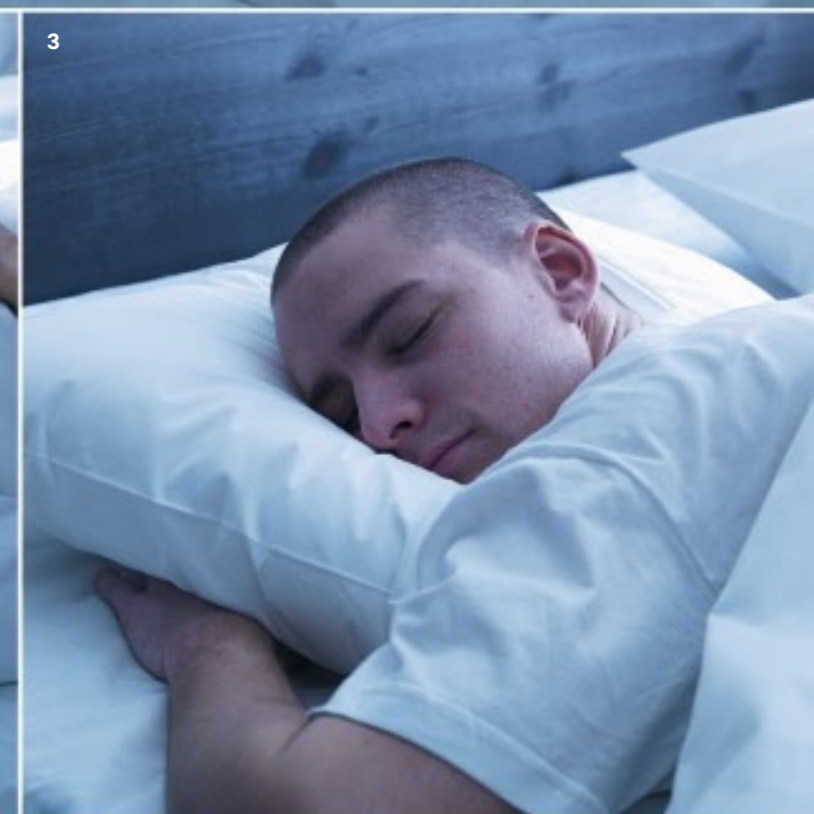

GOSA SYREN kudde,
för sidosovare

99:-

1

2

GOSA SLÅN kudde,
för magsovare

12:-

3

4

5

nyhet

6

GOSA KLÄTT kudde,
för sido-/ryggsovare

39:-

7

8

9

HUR DU ÄN SOVER

På sidan, på rygg eller på mage. Det finns en GOSA kudde för just dig. Sortimentet är indelat efter olika sovställningar. Så nu är det lätt att hitta rätt kudde. Som direkt ger förbättrad komfort. Och gör att ditt huvud och din nacke får optimalt stöd. Natt efter natt. Se hela vårt sortiment av kuddar och hitta den rätta för dig på [IKEA.se/sovkomfort](https://www.ikea.se/sovkomfort)

På sidan

På rygg

På mage

GOSA kuddar är utformade efter tre sovställningar: på rygg, på sidan och på mage. Symbolerna hjälper dig hitta rätt kudde för dig.

Syntet

Cellulosa

Dun, fjäder

Våra kuddar finns med flera olika typer av stoppningar. En del har syntet- eller cellulosa stoppning som kan tvättas oftare än kuddar med dun- och fjäderstoppning.

1. **nyhet** ♦ GOSA SYREN kudde för sidosovare 99:- L50×B60cm. 101.311.90 Se höger sida.
2. **nyhet** ♣ GOSA RAPS kudde för ryggsovare 239:- L50×B60cm. 001.313.17 Se höger sida.
3. ♦ GOSA SLÅN kudde för magsovare 12:- L50×B60cm. 101.253.06 Se höger sida.
4. ♣ GOSA HÄGG kudde för sido-/ryggsovare 79:- L33×B50cm. 701.252.85
5. ♦ ♣ IKEA 365+ FAST kudde för sido-/ryggsovare 189:- L33×B50cm. 701.316.01
  Finns även som:
  ♦ ♣ IKEA 365+ MJUK kudde för sido-/ryggsovare 189:- 101.315.95

Det avtagbara, tvättbara överdraget på IKEA 365+ kudde har vadderad för extra komfort. Cellulosafibrer hjälper till att transportera bort fukt och kudden håller sig torr och fräsch.

1

2

3